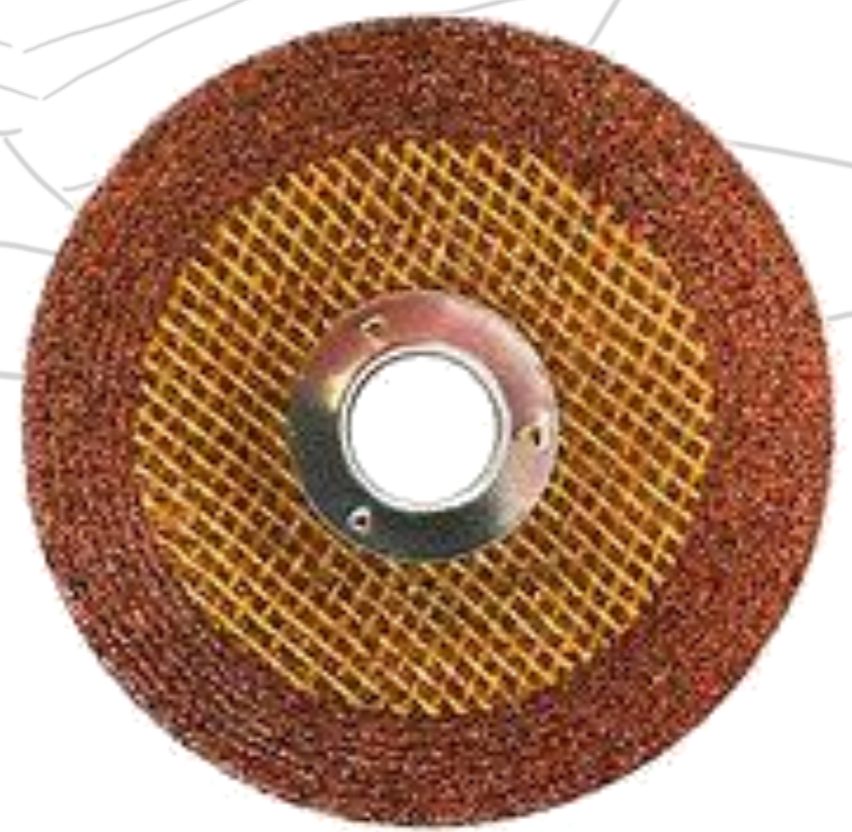

Trennscheiben
für verschiedene Materialien
Aluminium, Stahl etc.

0,80 €/Stk.
~ 12 Stk./Monat

Schruppscheibe

Zum Glätten von Schweißnähten

1,20 €/Stk.
~ 4 Stk./Monat

Fächerscheibe

Zum Abschleifen und Polieren