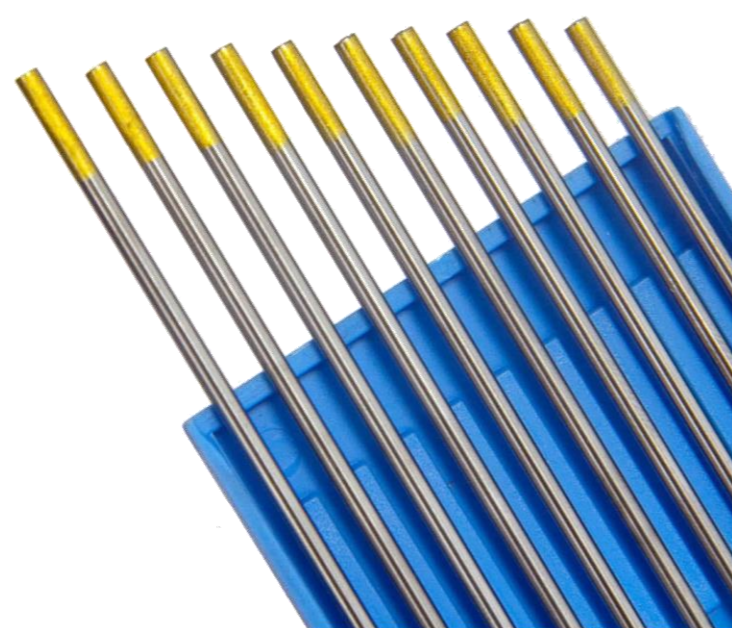

Wolframnadeln

2,50 €/Stk.
~ 3 Stk./ Monat